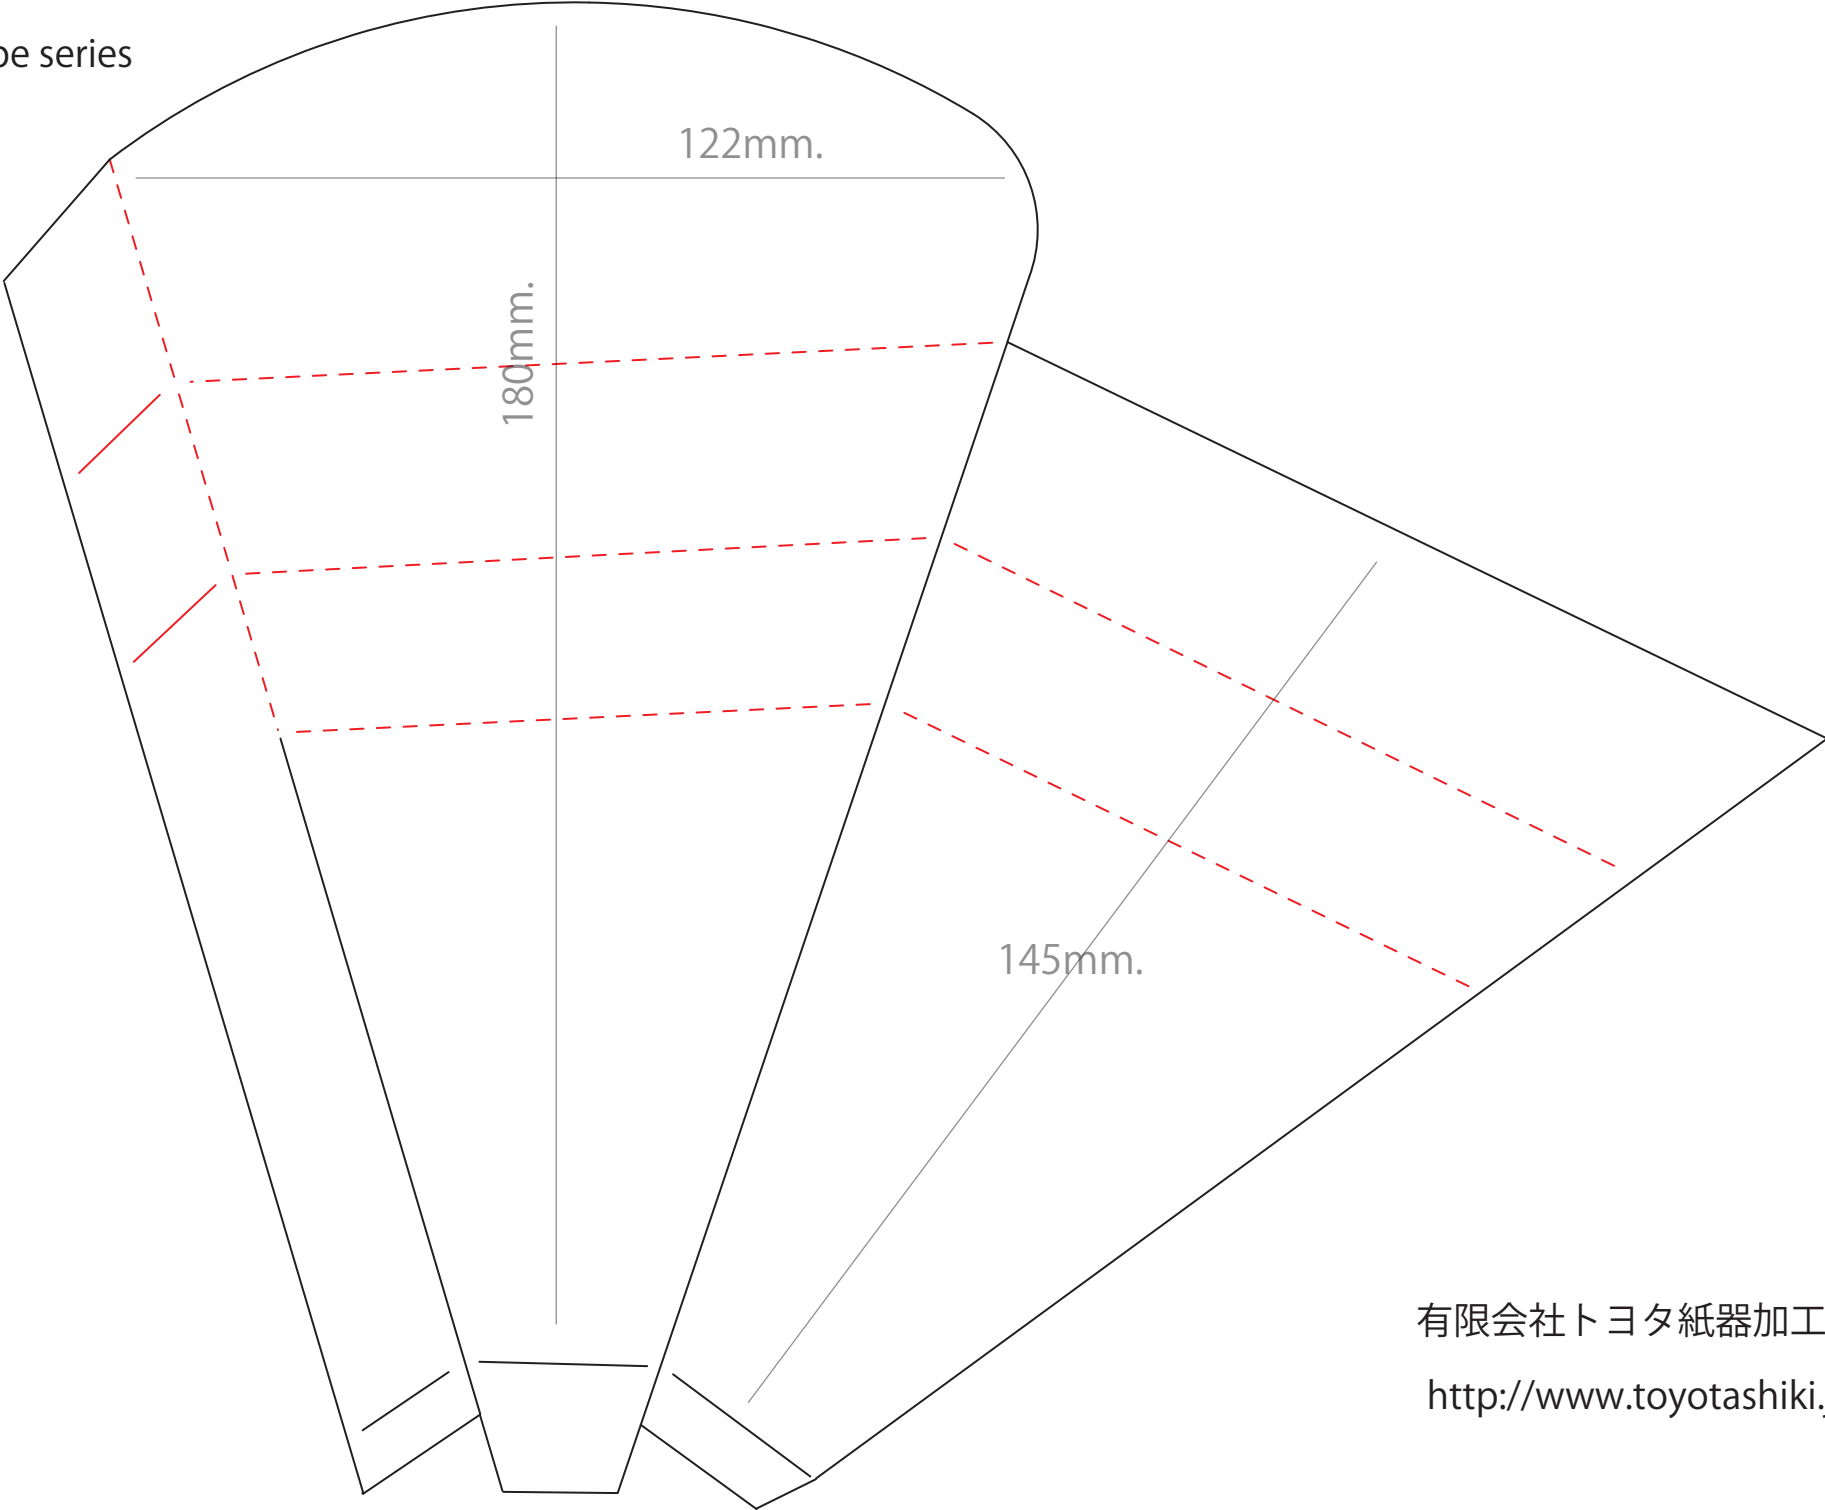

Spiral Crepe series

螺旋

有限会社トヨタ紙器加工

<http://www.toyotashiki.jp/>